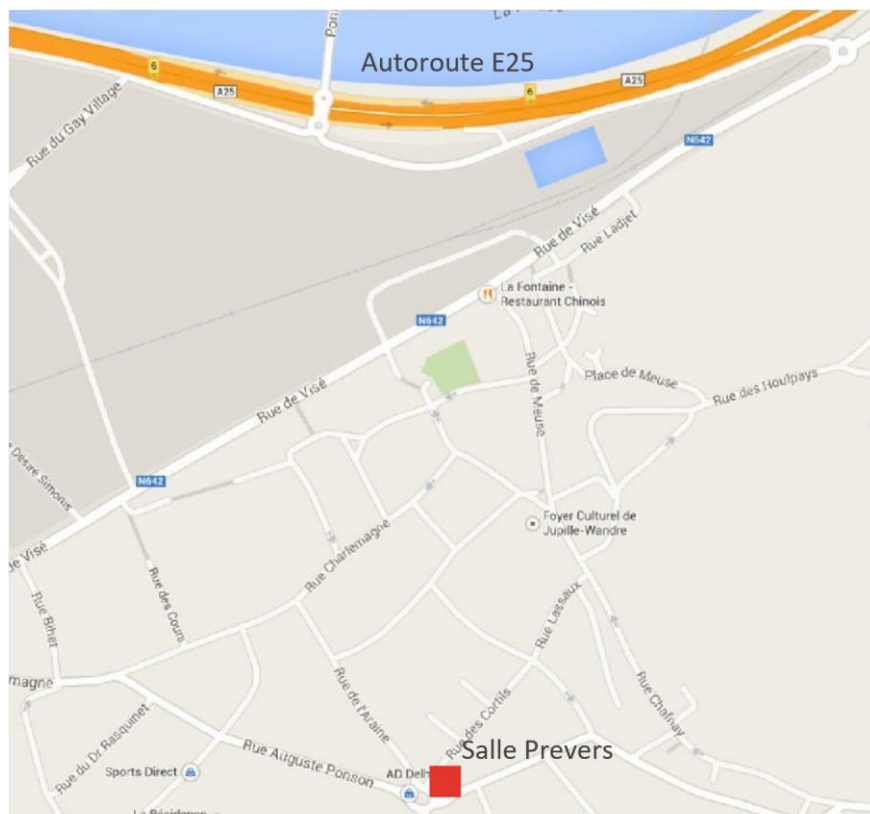

01 Général

Adresse

Salle Prévers
Place Prevers, 1
4020 Jupille (rd point
Delhaize)

Bureaux

Rue Chafnay, 2
4020 Jupille

Entrée technique en face du
12, Rue Jean Hermesse
4020 Liège.

Parking derrière la salle.

Contacts

Régie

regie@jupiculture.be

Bureaux

04/370.16.80

Comodités

Loge avec accès direct au plateau

WC « privé » isolé de l'espace public

Frigo

Machine à café, bouilloire électrique

Fer à repasser

La salle de trouve à proximité d'un
supermarché, d'une pizzeria et d'une
friterie.

Capacité salle

400 places debout

200 places assises

Partie Publique en 3 paliers